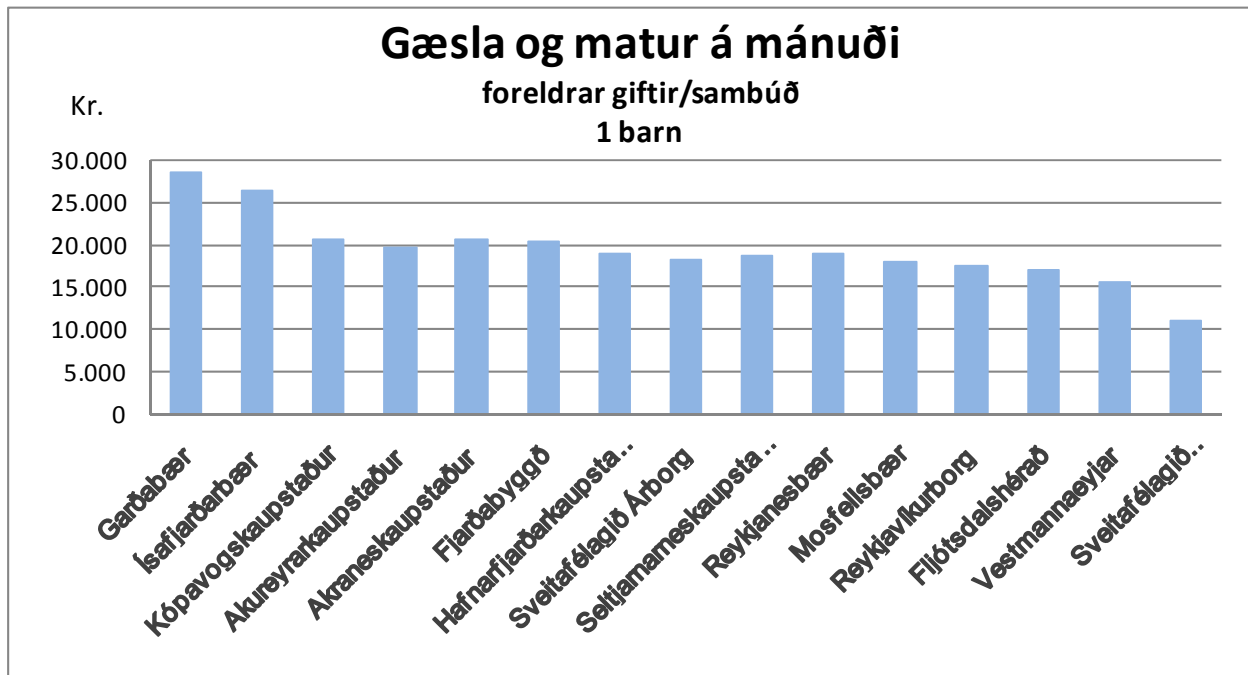

Alþýðusamband Íslands

Þegar gerður var samanburður á verði skóladagvistar og hádegisverðar hjá grunnskólabörnum kom í ljós að Vestmanneyjabær býður uppá ódýrustu þjónustuna. Samanburður er frekar flókinn þar sem mjög misjafnir systkina afslættir eru í gangi og mismunandi hvað er innifalið í heildarþjónustunni. Ef skoðuð er greiðsla fyrir eitt barn þá greiða foreldrar í Vestmanneyjabæ minnst fyrir þjónustuna, 15.561 kr. á mánuði óháð því hvort þeir eru í forgangi eða ekki, forgangshópurinn á Akranesi greiðir kr. 15.813. Hæsta gjaldið er í Garðabæ og sama verð fyrir alla foreldra kr. 28.539 á mánuði, mismunurinn er 183%.

Starfsdagar eru innifaldir í gjaldinu hjá Vestmannaeyjabæ
Inn í tímagjaldinu hjá Reykjanesbæ er innifalið hressing og hreyfistund.

Mjög misjafnt er hvernig gjaldskráin er saman sett, sumir skólar gefa upp í kr. pr. klst, en flestir skólar bjóða upp á lágmarks- og hámarksgjald og er tímagjaldið sem við notum í útreikningum okkar miðað við hæsta mánaðargjald deilt með 63 tímum á mánuði sem er 3 tímar á dag í vistun. Reykjavíkurborg, Garðabær og Reykjanesbær eru ekki með systkinaafslætti í gæslu, Kópavogsbær, Mosfellsbær, Akraneskaupstaður, Seltjarnarnes, Vestmannaeyjar og Sveitafélagið Skagafjörður veita 50% afslátt af gæslu vegna annars barns. Akureyrarkaupstaður og Ísafjarðarbær veita 30% afslátt af gæslu vegna annars barns.

Grunnskólarnir bjóða uppá skólavistun í 1. – 4. bekk á starfsdögum og innheimta gjald fyrir það sér og er þessi þjónusta aðeins fyrir nemendur sem eru að nota þjónustuna fyrir, að undanskildum grunnskólunum í Kópavogi sem hefur opið hús frítt fyrir alla sína nemendur í 1. – 4. bekk. Í Vestmannaeyjum er vistun á starfsdögum innifalin í heildarverði.