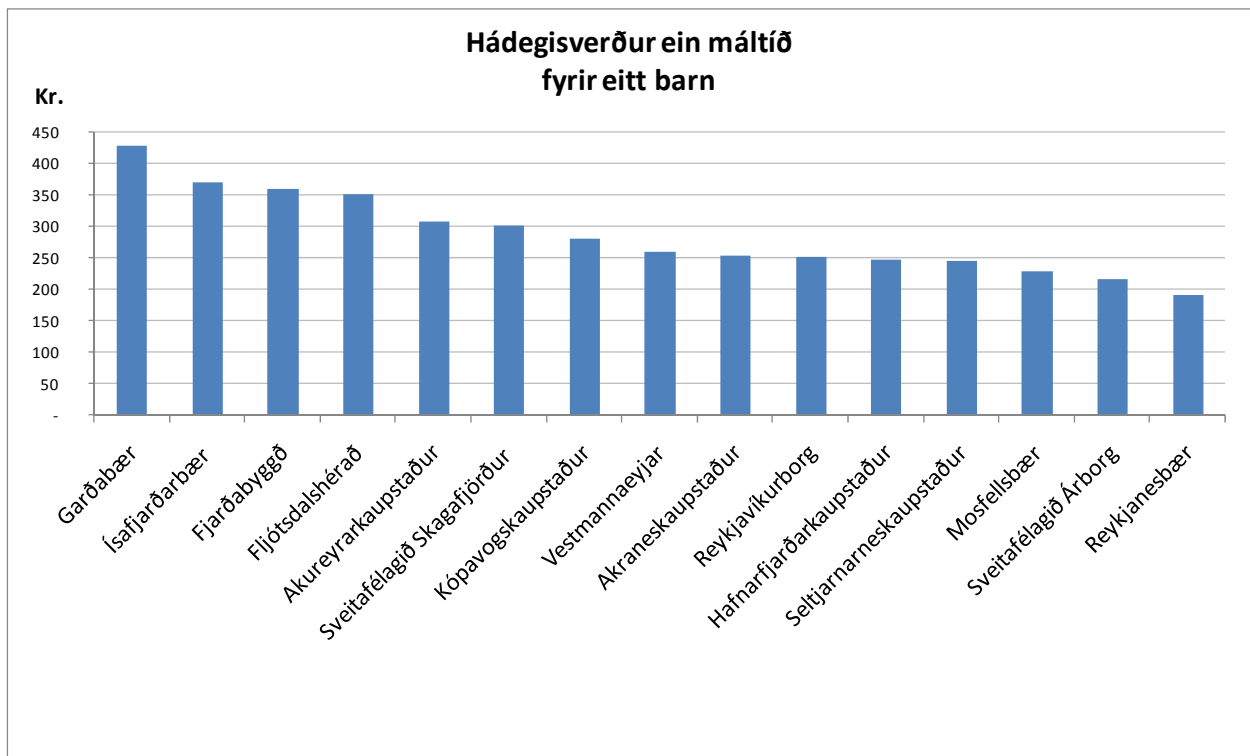

Hafnarfjörður, Sveitafélagið Árborg, Fjarðarbyggð og Fljótshálsa veita 25% afslátt af gæslu annars barns. Mosfellsbær, Sveitafélagið Árborg, Seltjarnarneskaupstaður, Sveitafélagið Skagafjörður og Ísafjarðarbær veita 100% afslátt af gæslu vegna þriðja barns eða fleiri. Vestmannaeyjabær veitir 80% afslátt af gæslu þriðja barns. Kópavogur og Akraneskaupstaður veita 75% afslátt af 3. barni og einstæðir foreldrar á Akranesi fá 35% afslátt af gæslu. Hafnarfjörður og Fjarðabyggð veita 50% afslátt af gæslu þriðja barns og Fljótshálsa veitir 25% afslátt af þriðja barni.

Grunnskólarnir bjóða uppá skólavistun í 1. – 4. bekk á starfsdögum og innheimta gjald fyrir það sér og er þessi þjónusta aðeins fyrir nemendur sem eru að nota þjónustuna fyrir, að undanskildum grunnskólunum í Kópavogi sem hefur opið hús frítt fyrir alla sína nemendur í 1. – 4. bekk. Í Vestmannaeyjum er vistun á starfsdögum innifalin í heildarverði.

Mjög misjafnt er það hvað foreldrar þurfa að greiða fyrir skólamáltíð. Mest er greitt fyrir máltíð í Garðabæ 428, kr. en minnst í Reykjanesbæ 190 kr. mismunurinn er 229%.

Reykjavíkurborg er eina sveitafélagið sem gefur systkinaafslátt af máltíðum, þar þarf ekki að greiða skólamáltíð fyrir fleiri en tvö systkini.

Hjá Fljótshálsa fylgir með hádegisverði, ávextir í morgunhressingu hjá 1. – 5. bekk og síðdegishressing fyrir 6. bekk

Í þessum samanburði er ekki lagt mat á gæði matar eða þjónustu.

Sjá nánari upplýsingar í meðfylgjandi töflum.