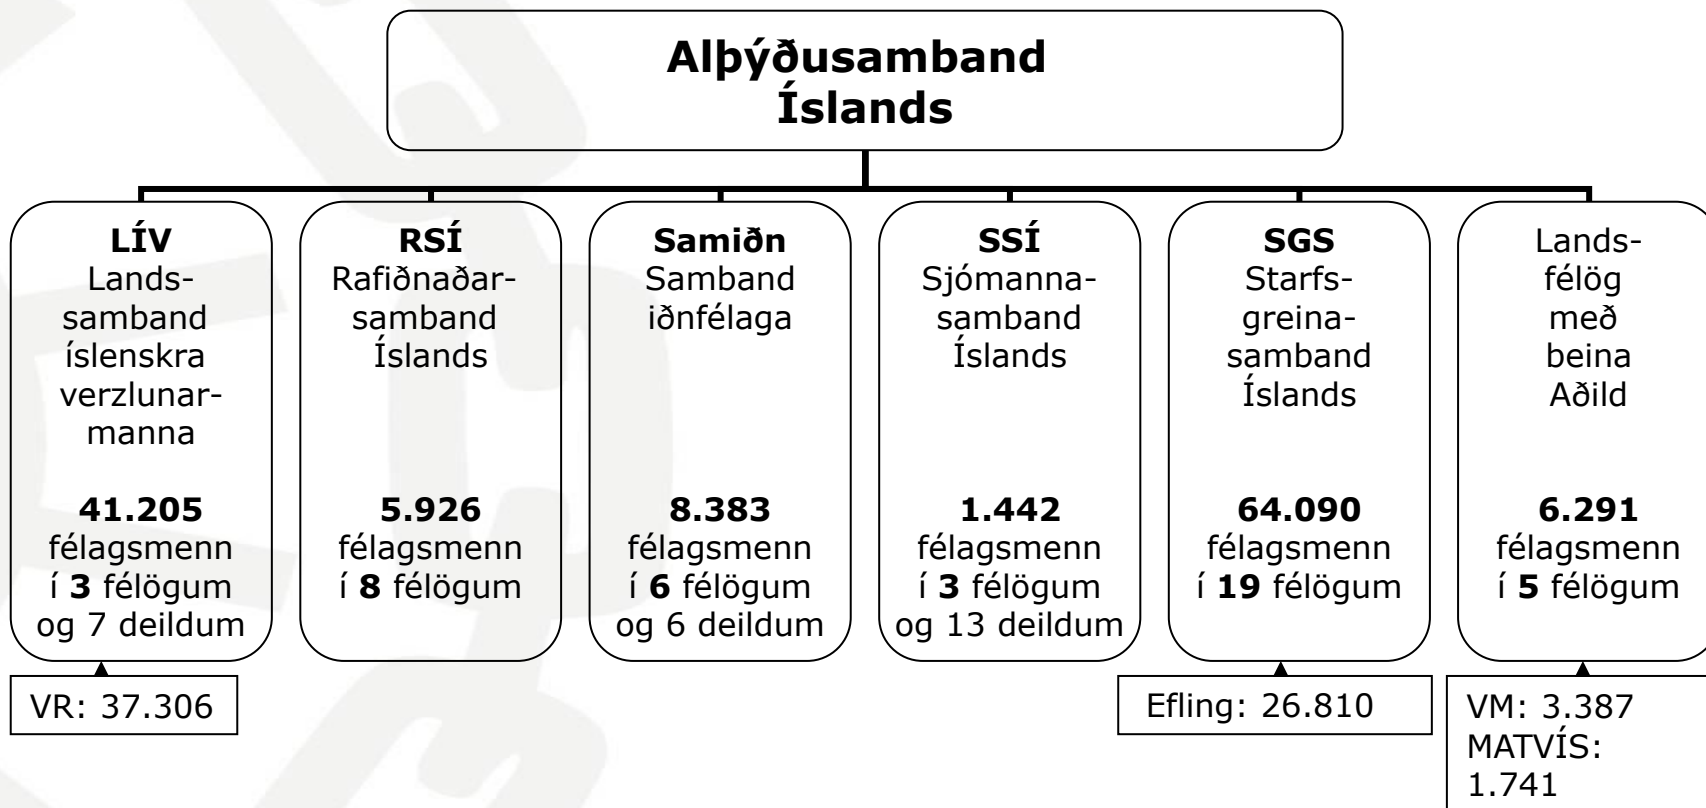

Félagsmenn í Alþýðusambandi Íslands

Landssambönd – stéttarfélög - félagsmenn

Grunnurinn í skipulagi ASÍ:

127.337 félagsmenn í 5 landssamböndum, auk 6 landsfélaga með beina aðild
44 stéttarfélög & 26 deildir innan stéttarfélaga